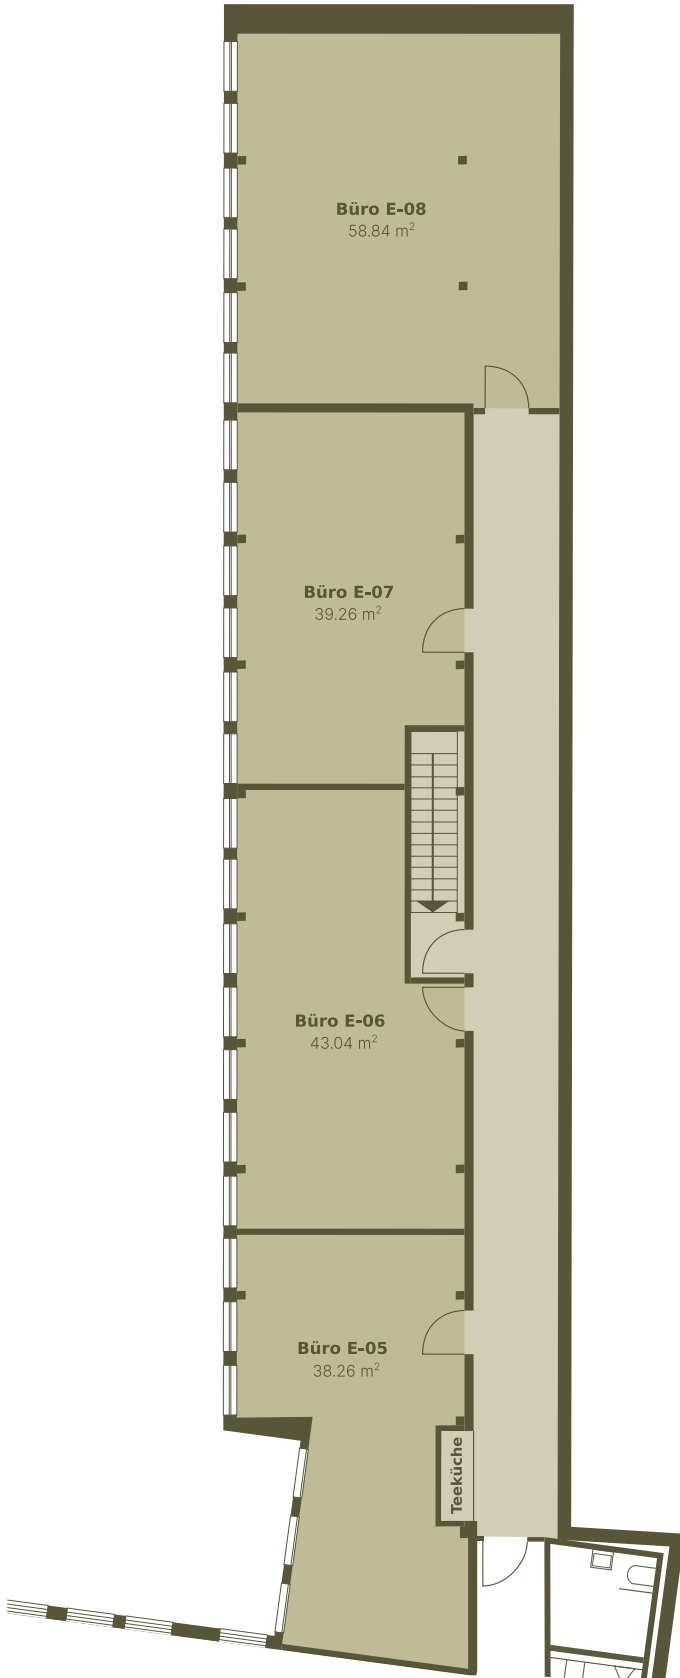

# HAMMER SPACE

## Büro EG

## Hammerstrasse 121, Basel

### Erdgeschoss

Büro EG ..... 229.50 m<sup>2</sup>